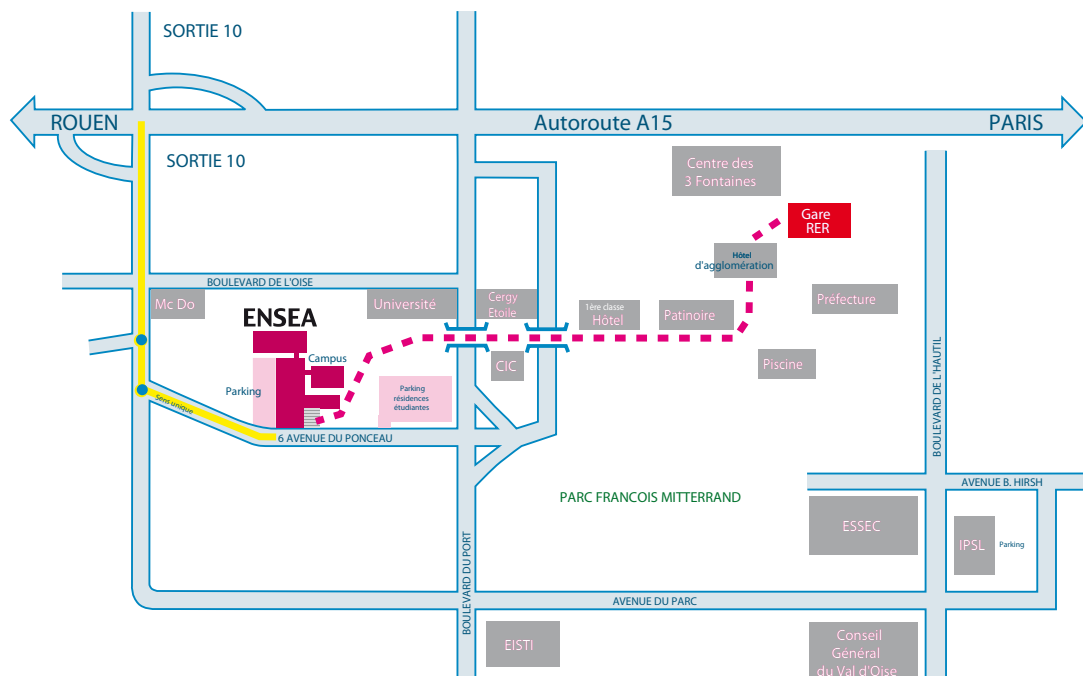

6 avenue du Ponceau • 95014 Cergy-Pontoise cedex
Tél. : 01 30 73 66 66 • Fax : 01 30 73 66 67
www.ensea.fr

PLAN D'ACCES A L'ENSEA

Pour venir à l'ENSEA

RER A, puis trajet piétons 10 mn

Direction Cergy-le Haut (depuis Paris Gare de Lyon, Chatelet Les halles, Auber, Etoile, La Défense)

Arrêt à Cergy-Préfecture, puis trajet piétons

Trajet piétons : prendre les escalators en gare RER, descendre une place avec des arbres (le parvis de la Préfecture) en diagonale vers la droite, passer sous le bâtiment vert et violet (Hôtel et théâtre de l'Agglomération), passer entre la piscine (à gauche) et la patinoire (à droite).

Puis traverser les passerelles piétonnes, passer devant l'Hôtel Première Classe, dépasser le CIC et Cergy Etoile, enjamber la 2ème passerelle.

Tourner à gauche après l'immeuble, suivre le fléchage Accueil ENSEA.

Par autoroute A15

Depuis Paris ou Rouen: sortie 10 (Cergy-Pontoise - Pontoise Les Louvrais - Osny l'Oseraie-Centre Hospitalier)

LISTE DES HÔTELS DE CERGY & DES ENVIRONS

HÔTEL PREMIERE CLASSE
3, avenue des 3 Fontaines
95000 CERGY
Tél : 08 92 70 72 41

HÔTEL KYRIAD
6, Place Les Linandes Pourpres
95000 CERGY
Tél : 01 30 17 04 04

HÔTEL IBIS
28, avenue des Grouettes
95000 CERGY
Tél : 01 34 22 11 44

BALLADINS CERGY PREFECTURE
9, Les Linandes Pourpre
95000 CERGY
Tél : 01 57 32 36 79

HÔTEL FORMULE 1
Plateau Saint-Martin
Rue Pierre Coubertin
95300 PONTOISE
Tél : 08 91 70 53 59

BALLADINS CERGY ST-CHRISTOPHE
45, avenue des Genottes
95800 CERGY
Tél : 01 57 32 39 64

HÔTEL PREMIERE CLASSE ST-CHRISTOPHE
14, rue de la Pompe
95800 CERGY
Tél : 01 57 32 38 87

HÔTEL FORMULE 1 CERGY ST-CHRISTOPHE
7, rue de la Pompe
95800 CERGY
Tél : 08 91 70 52 09

APPART'CITY CERGY LE HAUT
52, Boulevard de l'Évasion
95800 CERGY
Tél : 01 57 32 39 53

HÔTEL CAMPANILE
8, rue Pierre Coubertin
95300 PONTOISE
Tél : 10 30 38 55 44