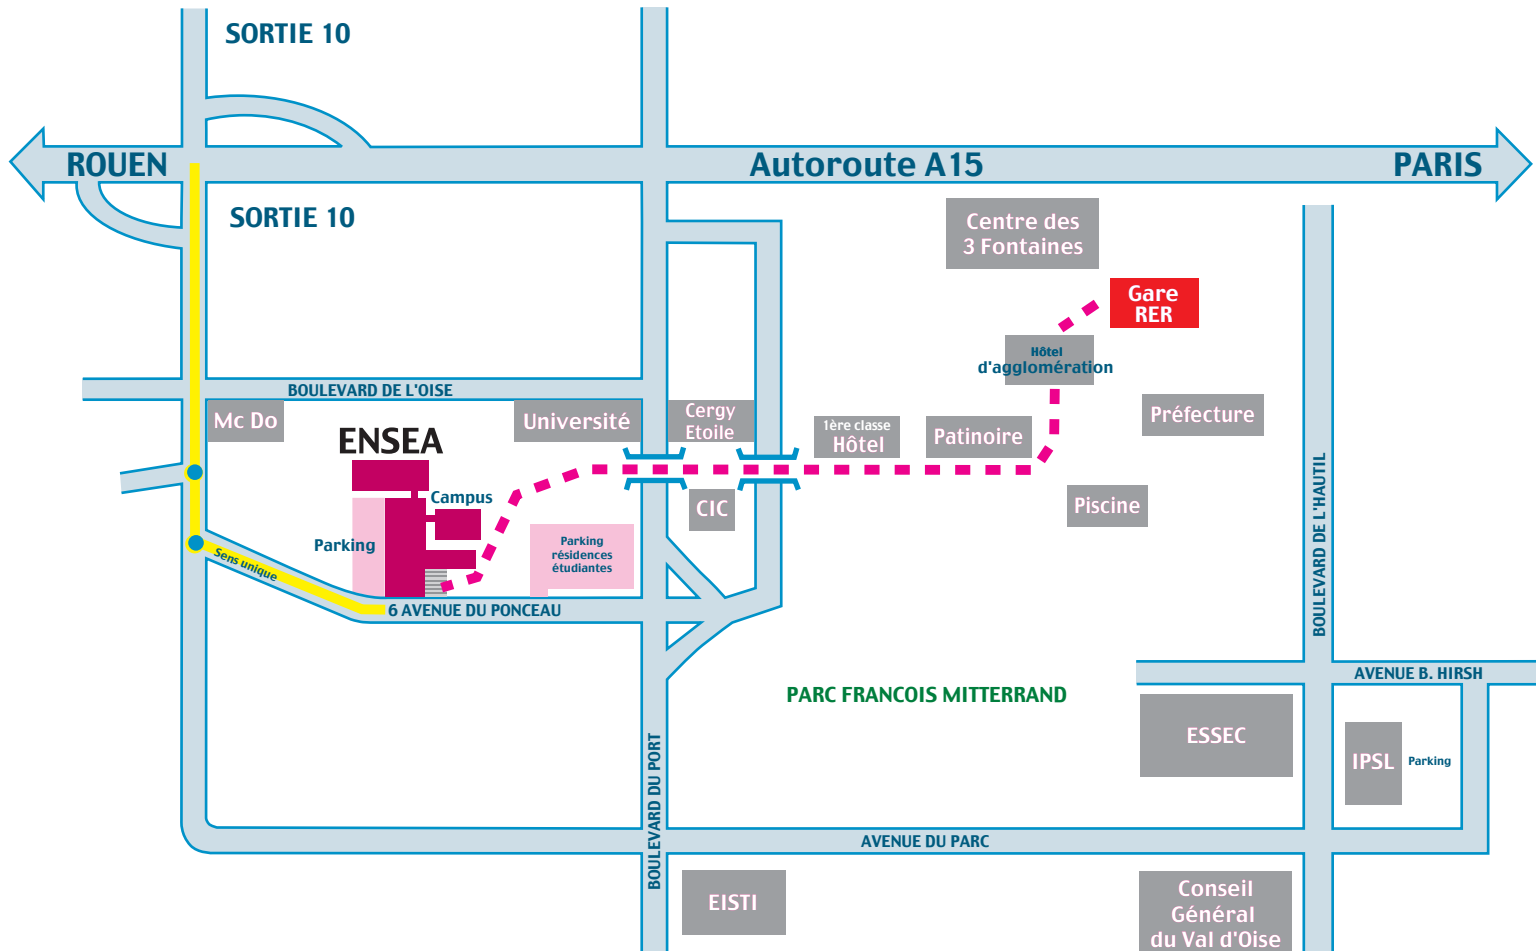

### Pour venir à l'ENSEA

**RER A, puis trajet piétons 10 mn**

Direction Cergy-le Haut (depuis Paris Gare de Lyon, Chatelet Les halles, Auber, Etoile, La Défense)

Arrêt à Cergy-Prefecture, puis trajet piétons

**Trajet piétons :** prendre les escalators en gare RER, descendre une place avec des arbres (le parvis de la Préfecture) en diagonale vers la droite, passer sous le bâtiment vert et violet (Hôtel et théâtre de l'Agglomération), passer entre la piscine (à gauche) et la patinoire (à droite).

Puis traverser les passerelles piétonnes, passer devant l'Hôtel Première Classe, dépasser le CIC et Cergy Etoile, enjamber la 2ème passerelle.

Tourner à gauche après l'immeuble, suivre le fléchage Accueil ENSEA.

**Par autoroute A15**

Depuis Paris ou Rouen: sortie 10 (Cergy-Pontoise – Pontoise Les Louvrais – Osny l'Oseraie-Centre Hospitalier)